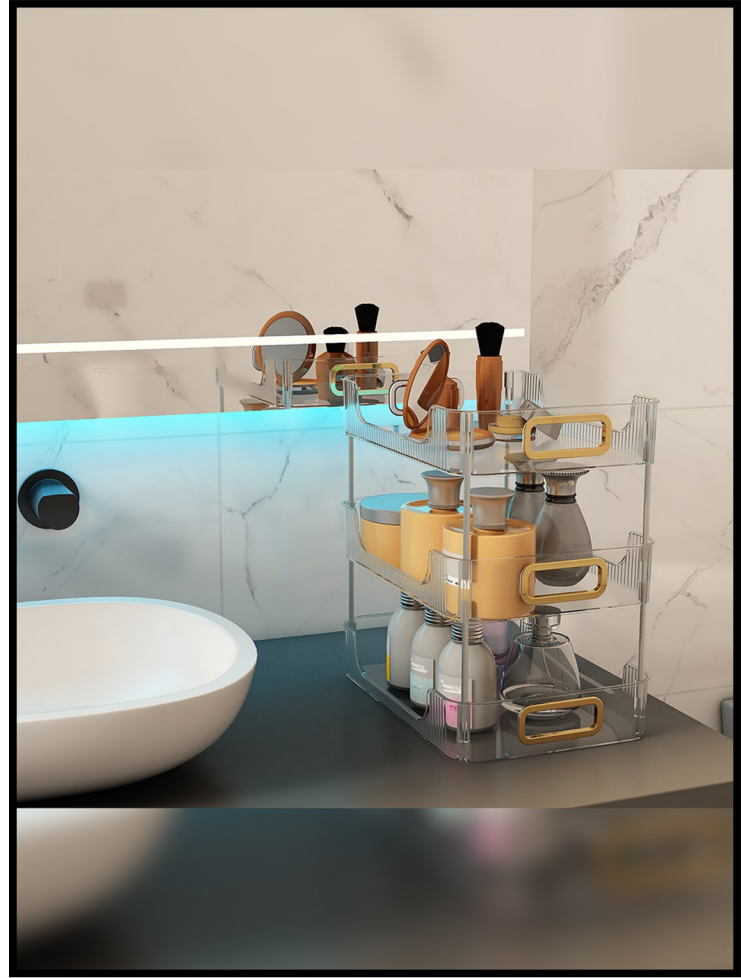

Box Details

Koli İç Adeti	(Inner Quantity)	: 8
Koli Ölçüleri	(Box Dimensions)	: 77X47X41
Koli m³	(Box m³)	: 0,15
Koli Ağırlığı	(Box Weight)	: 11KG

Açıklama • Instruction