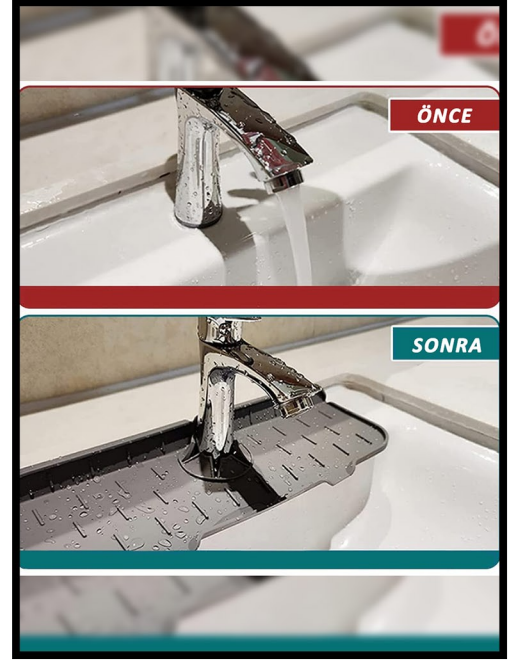

Box Details

Koli İç Adeti	(Inner Quantity)	: 60
Koli Ölçüleri	(Box Dimensions)	: 38X32X15
Koli m³	(Box m³)	: 0,018
Koli Ağırlığı	(Box Weight)	: 7KG

Açıklama • Instruction