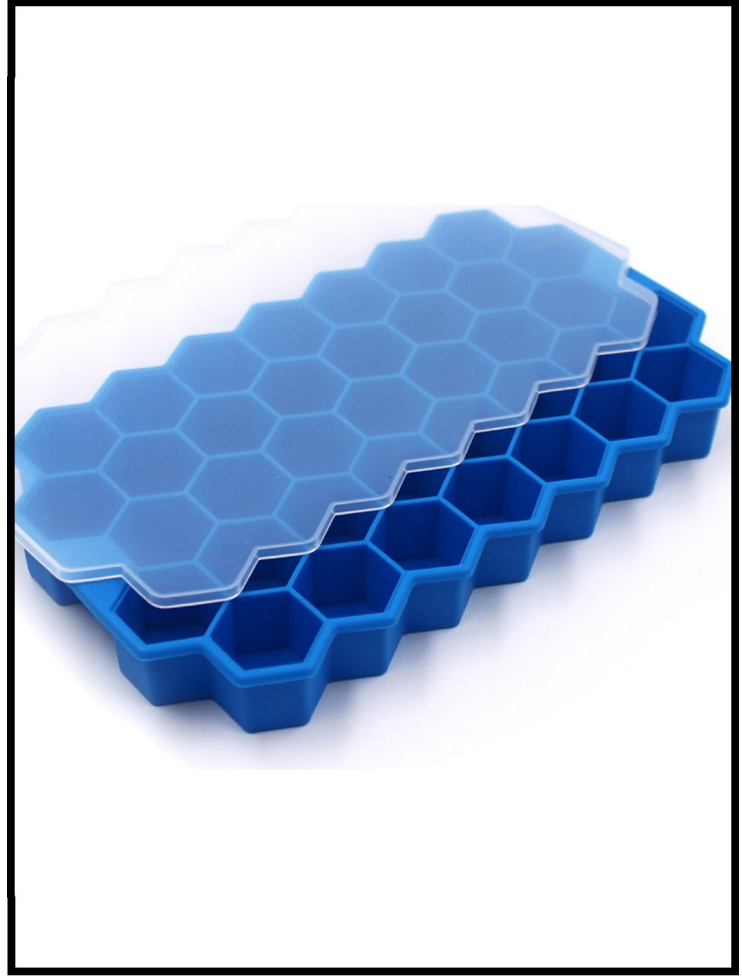

Açıklama • Instruction

Box Details

Koli İç Adeti	(Inner Quantity)	: 70
Koli Ölçüleri	(Box Dimensions)	: 60X40X40
Koli m ³	(Box m ³)	: 0,096
Koli Ağırlığı	(Box Weight)	: 10KG

Açıklama • Instruction

Box Details