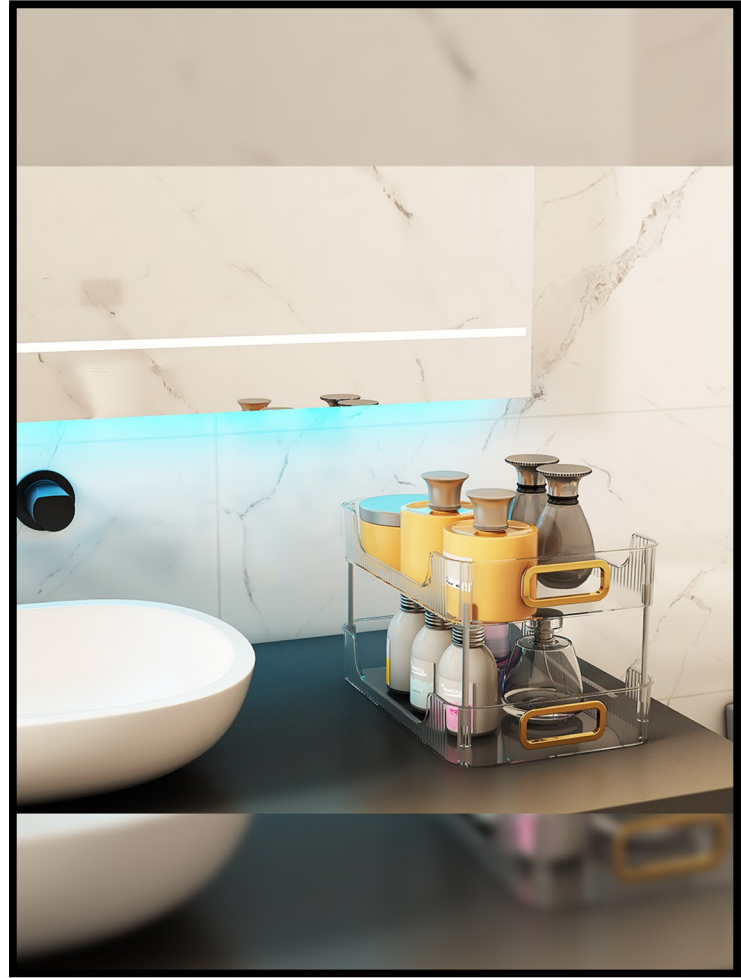

Box Details

Koli İç Adeti	(Inner Quantity)	: 12
Koli Ölçüleri	(Box Dimensions)	: 77X47X41
Koli m³	(Box m³)	: 0,15
Koli Ağırlığı	(Box Weight)	: 11KG

Açıklama • Instruction